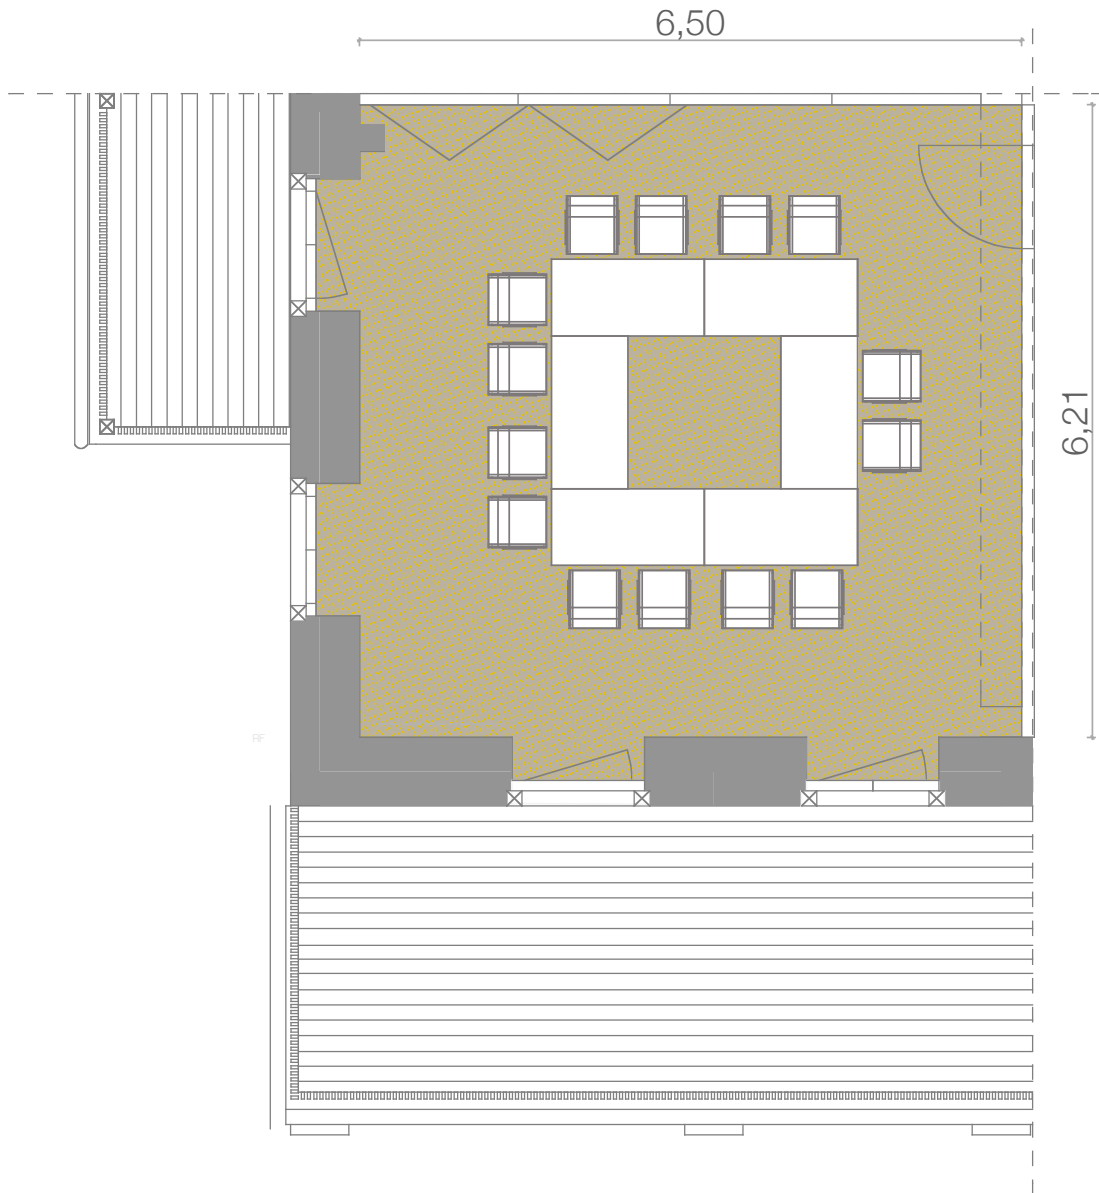

MARIENHÖH

hideaway & spa

Silentium
40 m²